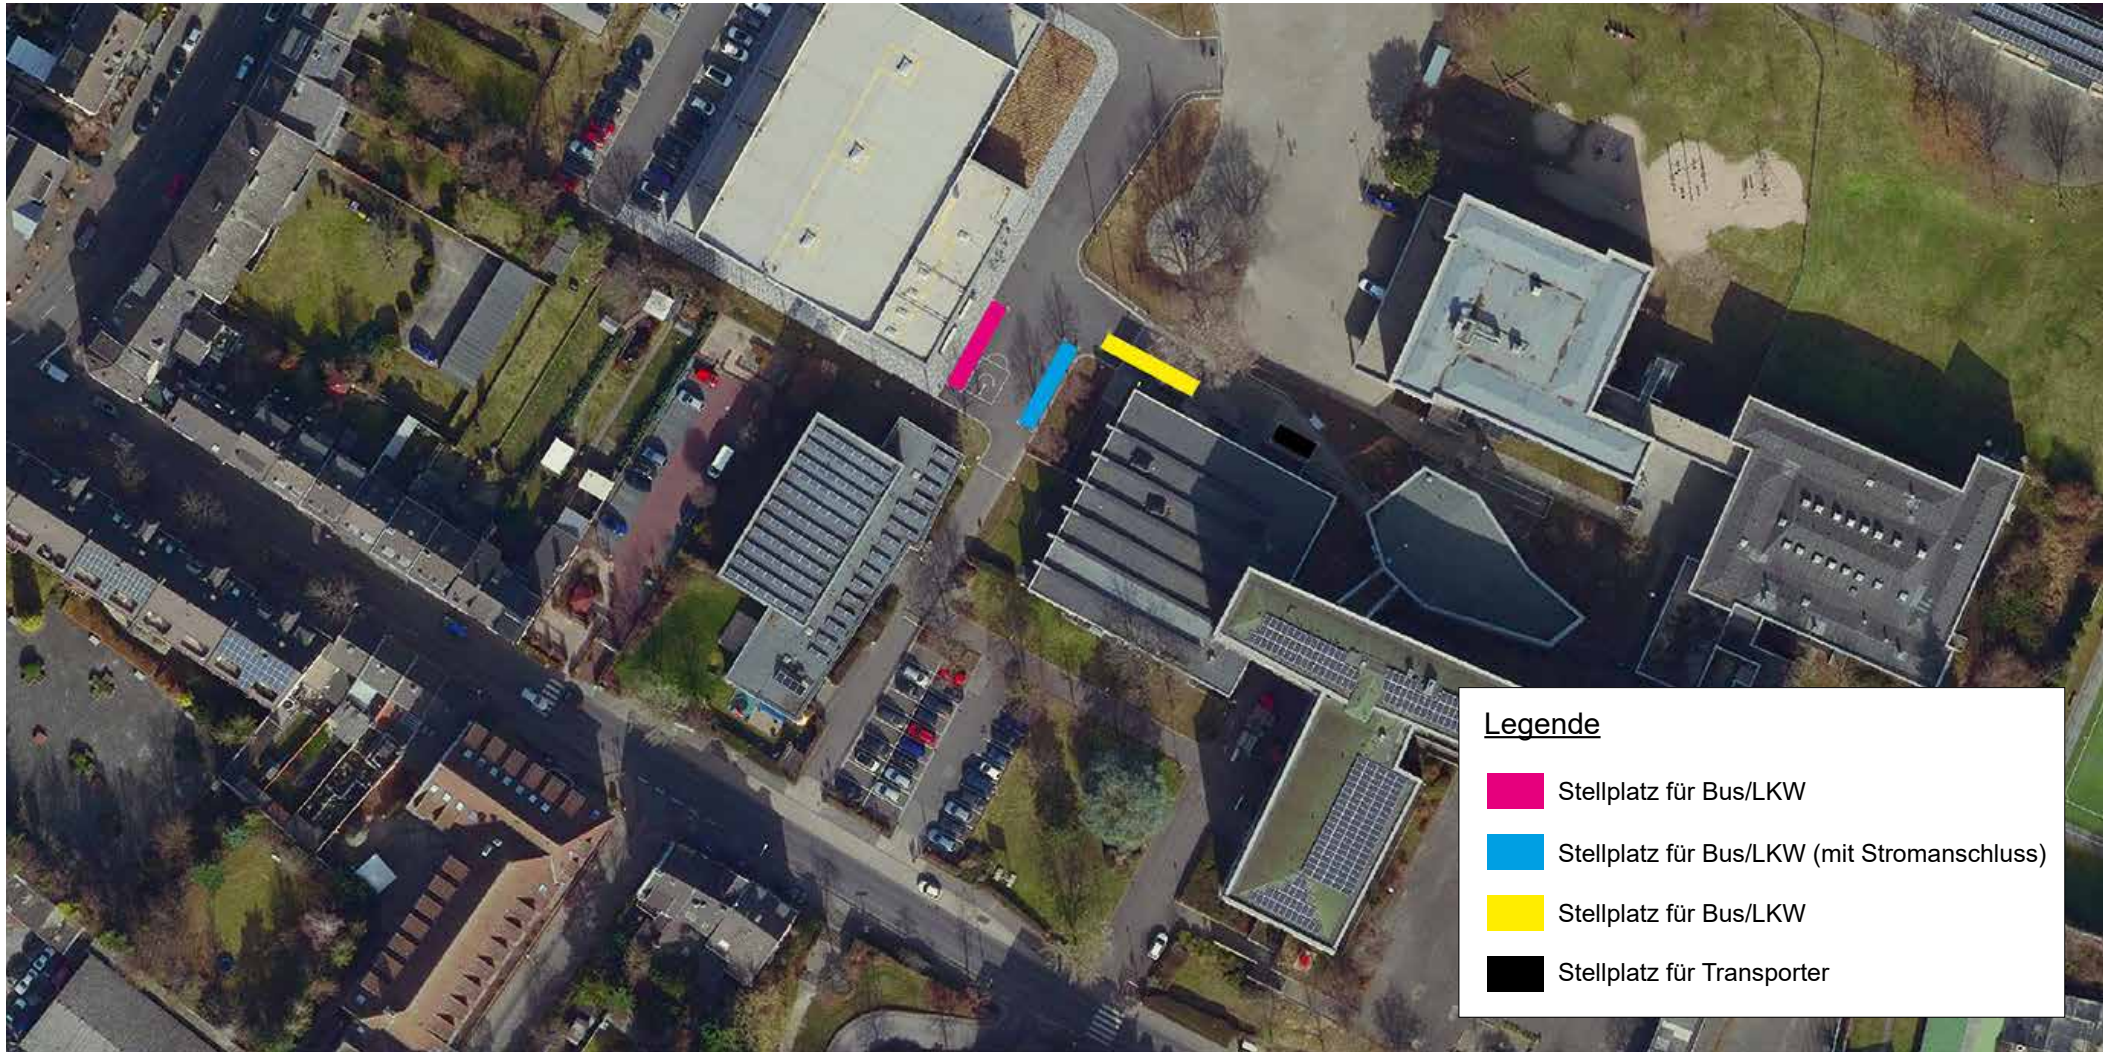

Produktionsstellplätze

Stadttheater Euskirchen, Emil-Fischer-Straße 25, (Emil-Fischer-Gymnasium), 53879 Euskirchen